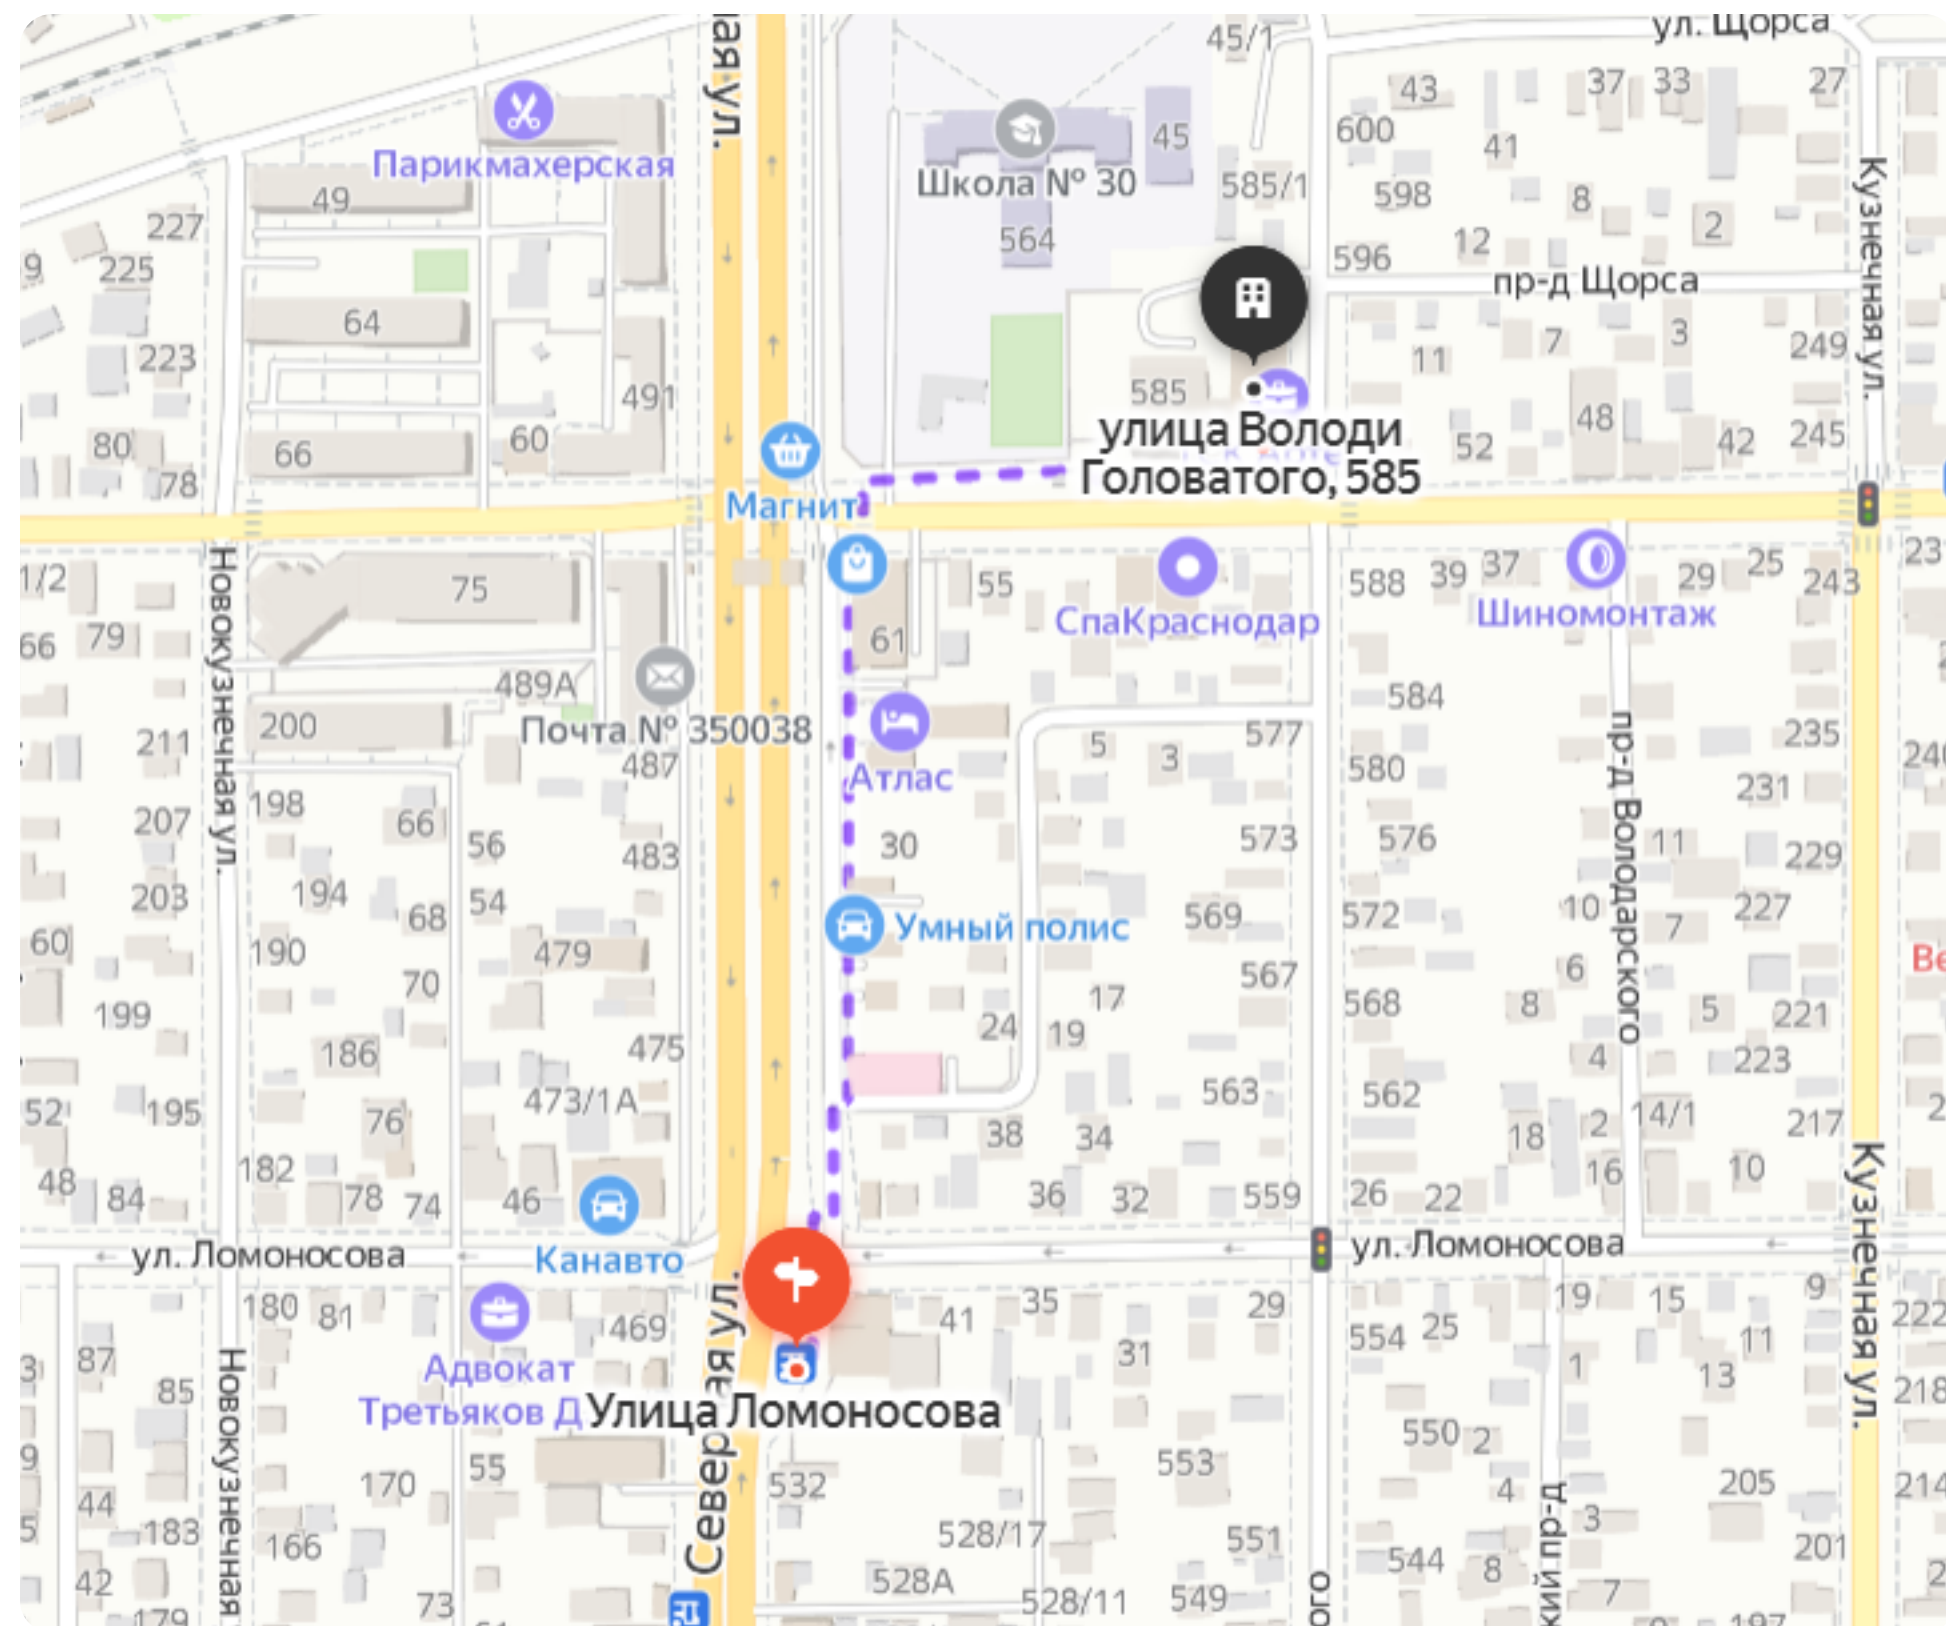

Схема проезда

Адрес: г. Краснодар, ул. Володи Головатого, д. 585, 3 этаж

+7 (800) 550-87-19

Схема проезда от остановки «ул. Ломоносова»

1. От остановки «ул. Ломоносова» пройдите прямо до ул. Володарского, а затем заверните направо и идите до офисного здания