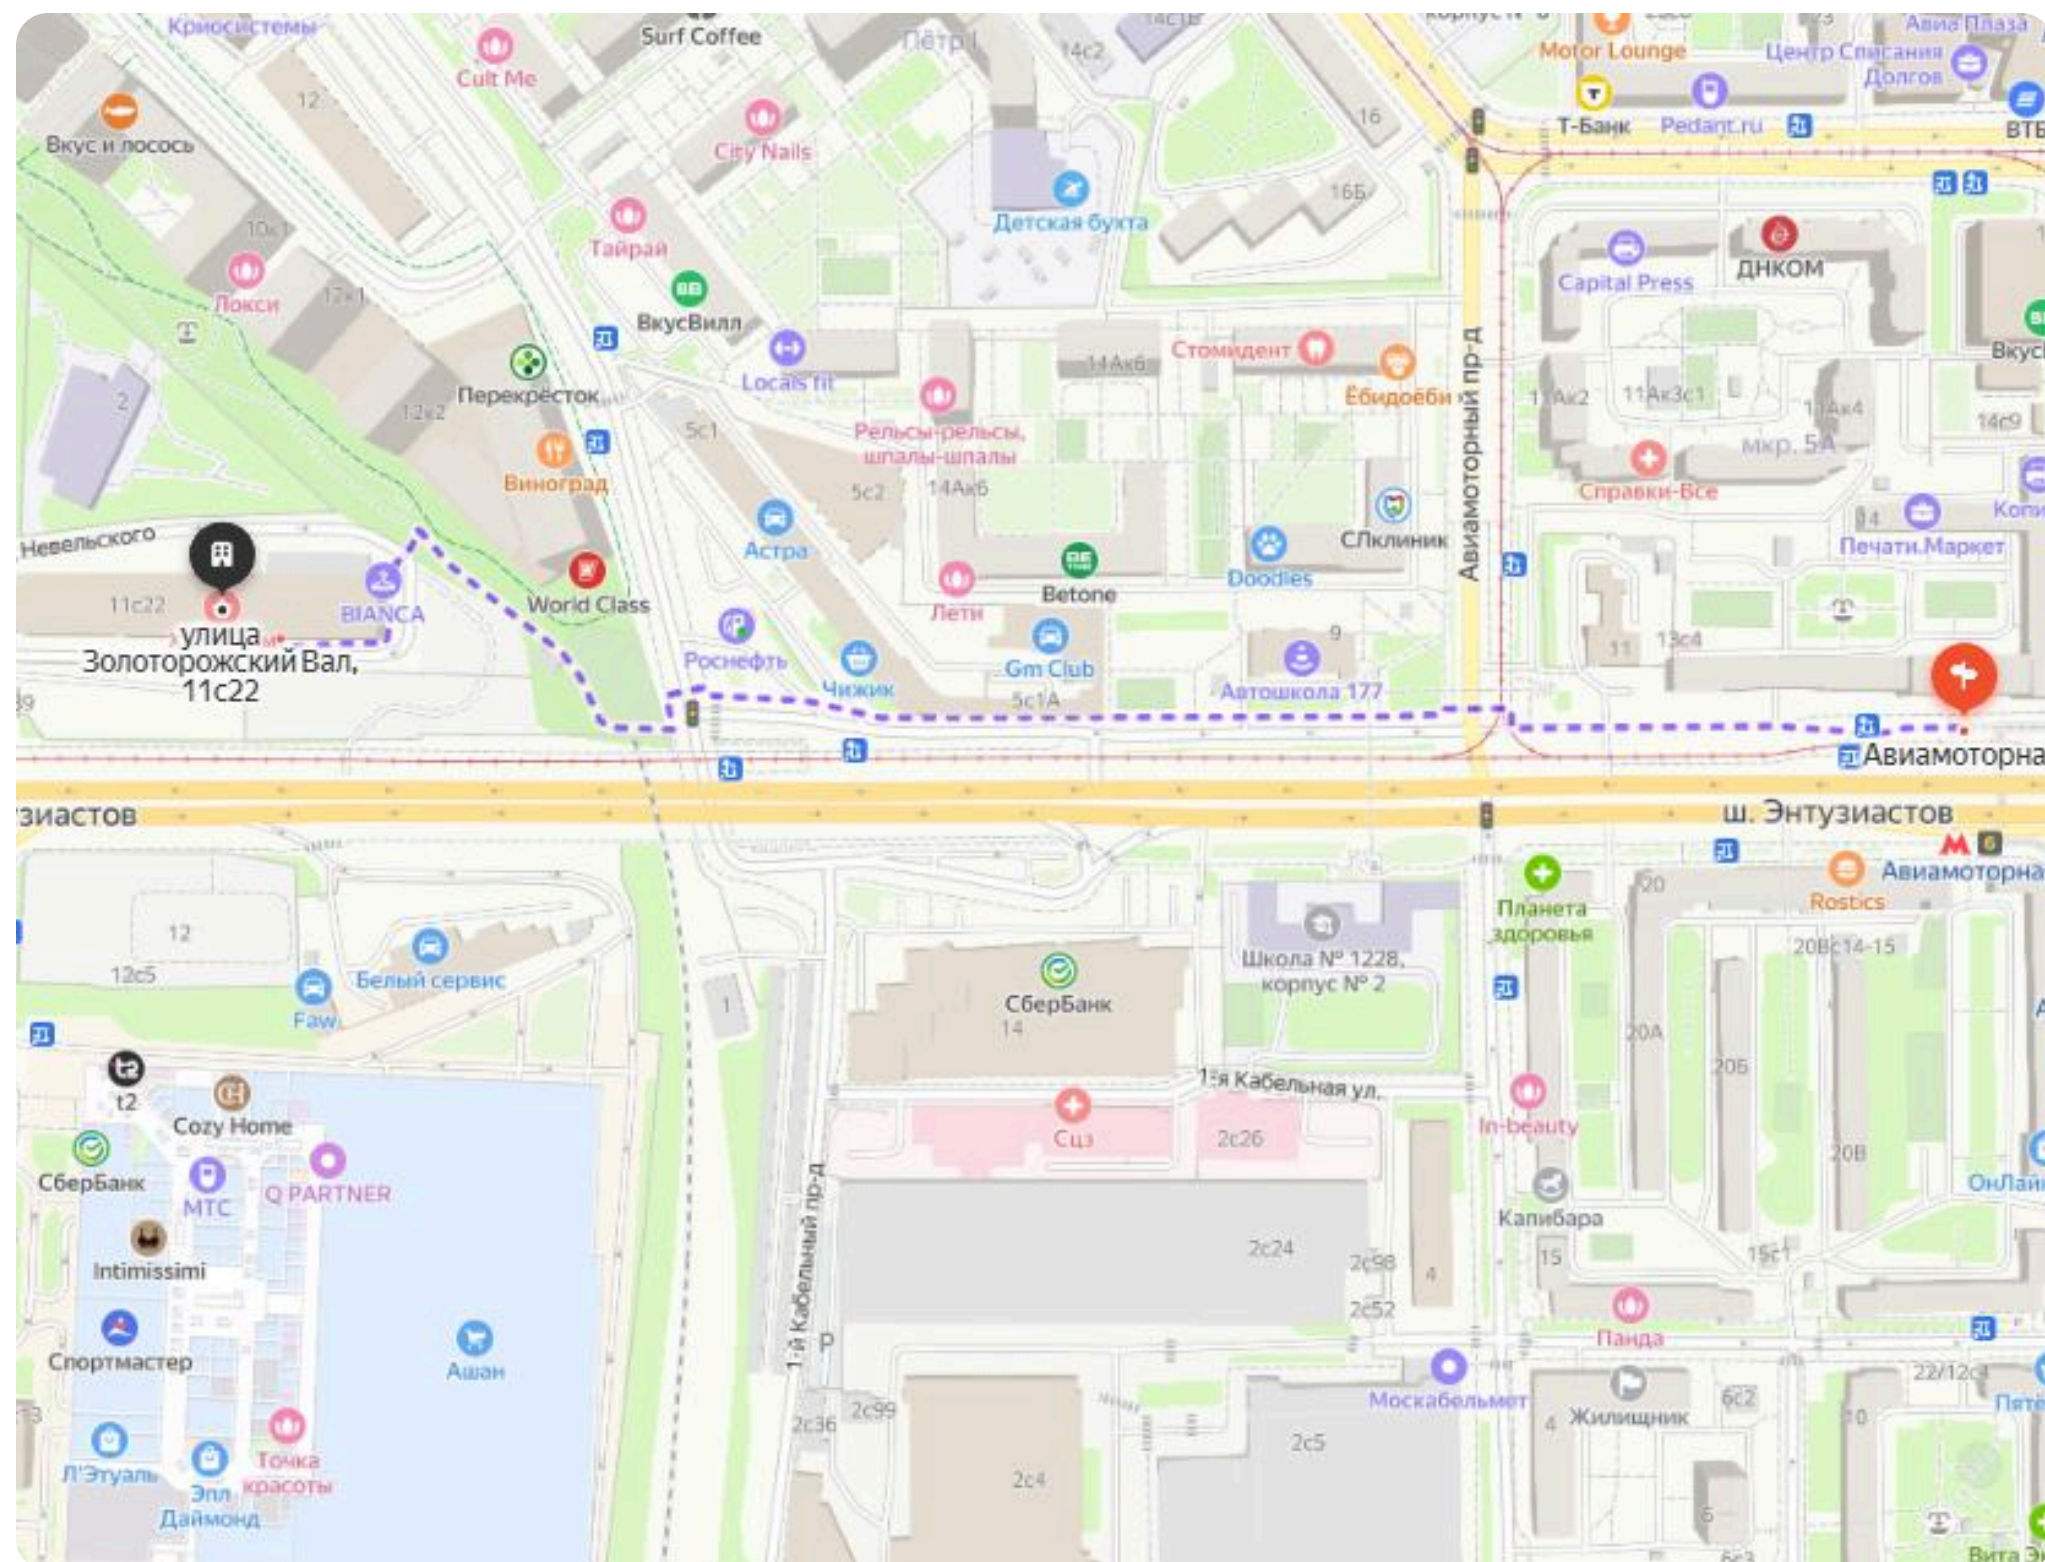

Схема проезда

Адрес: : г. Москва, ул. Золоторожский Вал, д.11, стр.22, офис 379

+7 (800) 550-87-19

Схема проезда от станции метро «Авиамоторная»

1. От станции метро «Авиамоторная» пройдите прямо по шоссе Энтузиастов, а затем сверните к бизнес-центру «Серп и Молот»

2. Вам необходим вход со стороны шоссе Энтузиастов, код домофона 19380

3. Поднимитесь на 3 этаж, выйдите из лифта с противоположной стороны кабины и пройдите прямо по коридору в офис 379

4. На карте обозначены зоны парковок